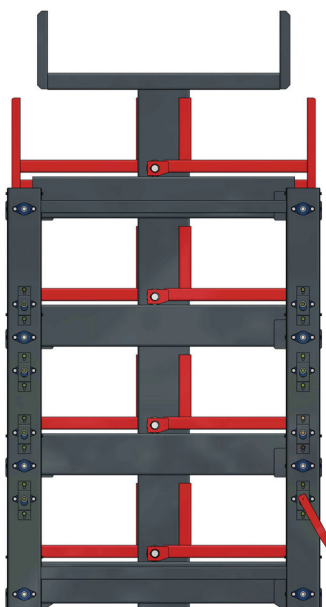

4 ETAGEN

TYP	RRA-DM 560/4	RRA-DM 760/4	RRA-DM 960/4
Artikel-Nr.	100801840	130000019	130000022
Ausführung	doppelseitig	doppelseitig	doppelseitig
Etagenanzahl	2x4 + Dachablage	2x4 + Dachablage	2x4 + Dachablage
Traglast pro Arm [kg]	1600	1250	1000
Traglast pro Etage [kg]	3200	2500	2000
Maße (B x T x H) [mm]	5120 x 1525 x 2665	5120 x 1925 x 2665	45120 x 2325 x 2665
Lichte Maße Etage (T x H) [mm]	560 x 300	760 x 300	960 x 300
Lichte Maße Dach (T x H) [mm]	1120 x 300	1520 x 300	1920 x 300

TYP	RRS-DM 560/4	RRS-DM 760/4	RRS-DM 960/4
Artikel-Nr.	130000003	130000035	130000038
Ausführung	doppelseitig	doppelseitig	doppelseitig
Etagenanzahl	2x4 + Dachablage	2x4 + Dachablage	2x4 + Dachablage
Traglast pro Arm [kg]	2600	2000	1500
Traglast pro Etage [kg]	5200	4000	3000
Maße (B x T x H) [mm]	5140 x 1525 x 2905	5140 x 1925 x 2905	5140 x 2325 x 2905
Lichte Maße Etage (T x H) [mm]	560 x 300	760 x 300	960 x 300
Lichte Maße Dach (T x H) [mm]	1120 x 300	1520 x 300	1920 x 300