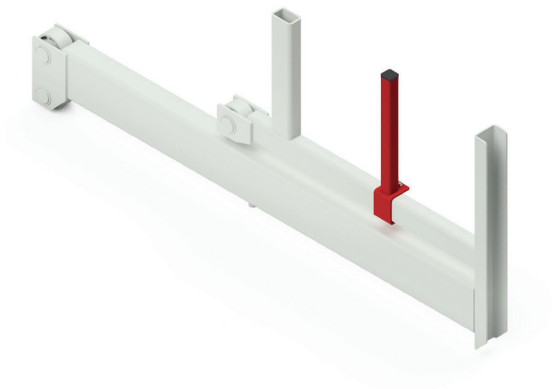

PRODUKTDATENBLATT

DOPPELSEITIGE ROLL-AUS-REGALE

PRODUKTBEschREIBUNG

Roll-Aus-Regal

Im „Roll-Aus-Regal“ werden die Tragarme zusammen mit dem Lagergut ausgefahren. Dies ermöglicht einen optimalen Zugriff und erhöht die raumsparende Einlagerung von Langgut, auch mit hohen Gewichten, Kassetten oder Kisten. Die qualitativ hochwertigen Kragarmregale sind optimal geeignet für die Lagerung Ihres Langguts oder anderer sperriger Güter. Die Bandbreite der zu lagernden Güter reicht von leichten Kunststoffrohren über Stahlrohre bis hin zu Holzplatten und Profilen. Die Regale können flexibel an unterschiedliche Lagerguthöhen und Belastungsanforderungen angepasst werden.

- Zum Einlegen in Roll-Aus-Regal Fächern und in die Dachablage
- Ideal für die Lagerung von biegsamen Langgut oder Reststücken
- Für Kranbestückung geeignet

EINLEGEKASSETTE

TYP	REM-2/560	REM-2/760	REM-2/960
Artikel-Nr.	130000193	130002058	130002059
Maße (B x T x H) [mm]	4000 x 630 x 363	4000 x 830 x 363	4000 x 1030 x 363
Lichte Maße Etage (T x H) [mm]	550 x 300	750 x 300	950 x 300

- Zum Einlegen in Roll-Aus-Regal Fächern und in die Dachablage
- Ideal für die Lagerung von biegsamen Langgut oder Reststücken
- Für Kranbestückung geeignet

FACHTEILER

TYP	RFT-42/300	RFT-62/300
Artikel-Nr.	100802153	100800188
Lichte Maße (H) [mm]	300	300
Klemmbereich	42	62

- Zur sinnvollen Ordnung von verschiedenen Langgutmaterialien
- Kann variabel an die individuellen Lagerbedürfnisse angepasst werden
- Die Runge kann stufenlos auf dem Kragarmauszug verstellt werden