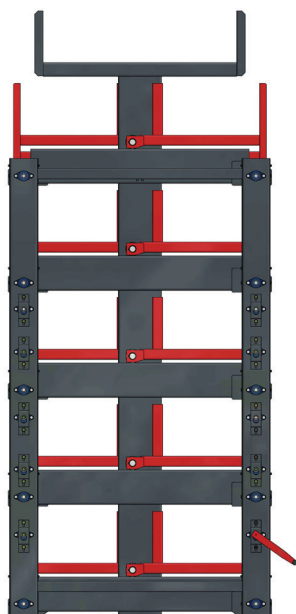

5 ETAGEN

TYP	RRA-DM 560/5	RRA-DM 760/5	RRA-DM 960/5
Artikel-Nr.	130000017	130000020	130000023
Ausführung	doppelseitig	doppelseitig	doppelseitig
Etagenanzahl	2x5 + Dachablage	2x5 + Dachablage	2x5 + Dachablage
Traglast pro Arm [kg]	1600	1250	1000
Traglast pro Etage [kg]	3200	2500	2000
Maße (B x T x H) [mm]	5120 x 1525 x 3225	5120 x 1925 x 3225	5120 x 2325 x 3225
Lichte Maße Etage (T x H) [mm]	560 x 300	760 x 300	960 x 300
Lichte Maße Dach (T x H) [mm]	1120 x 300	1520 x 300	1920 x 300

TYP	RRS-DM 560/5	RRS-DM 760/5	RRS-DM 960/5
Artikel-Nr.	130000033	130000036	130000039
Ausführung	doppelseitig	doppelseitig	doppelseitig
Etagenanzahl	2x5 + Dachablage	2x5 + Dachablage	2x5 + Dachablage
Traglast pro Arm [kg]	2600	2000	1500
Traglast pro Etage [kg]	5200	4000	3000
Maße (B x T x H) [mm]	5140 x 1525 x 3525	5140 x 1925 x 3525	5140 x 2325 x 3525
Lichte Maße Etage (T x H) [mm]	560 x 300	760 x 300	960 x 300
Lichte Maße Dach (T x H) [mm]	1120 x 300	1520 x 300	1920 x 300