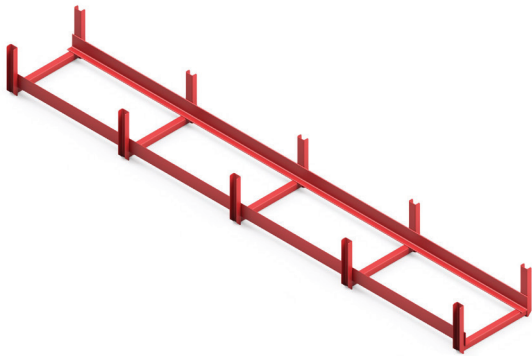

TYP	RRS-DM 560/5	RRS-DM 760/5	RRS-DM 960/5
Artikel-Nr.	130000033	130000036	130000039
Ausführung	doppelseitig	doppelseitig	doppelseitig
Etagenanzahl	2x5 + Dachablage	2x5 + Dachablage	2x5 + Dachablage
Traglast pro Arm [kg]	2600	2000	1500
Traglast pro Etage [kg]	5200	4000	3000
Maße (B x T x H) [mm]	5140 x 1525 x 3525	5140 x 1925 x 3525	5140 x 2325 x 3525
Lichte Maße Etage (T x H) [mm]	560 x 300	760 x 300	960 x 300
Lichte Maße Dach (T x H) [mm]	1120 x 300	1520 x 300	1920 x 300

ZUBEHÖR

EINLEGEKASSETTE

TYP	REM-1/560	REM-1/760	REM-1/960
Artikel-Nr.	130000133	130002056	130002057
Maße (B x T x H) [mm]	4000 x 684 x 363	4000 x 884 x 363	4000 x 1084 x 363
Lichte Maße Etage (T x H) [mm]	560 x 300	760 x 300	960 x 300

- Zum Einlegen in Roll-Aus-Regal Fächern und in die Dachablage
- Ideal für die Lagerung von biegsamen Langgut oder Reststücken
- Für Kranbestückung geeignet

EINLEGEKASSETTE

TYP	REM-2/560	REM-2/760	REM-2/960
Artikel-Nr.	130000193	130002058	130002059
Maße (B x T x H) [mm]	4000 x 630 x 363	4000 x 830 x 363	4000 x 1030 x 363
Lichte Maße Etage (T x H) [mm]	550 x 300	750 x 300	950 x 300

- Zum Einlegen in Roll-Aus-Regal Fächern und in die Dachablage
- Ideal für die Lagerung von biegsamen Langgut oder Reststücken
- Für Kranbestückung geeignet

FACHTEILER

TYP	RFT-42/300	RFT-62/300
Artikel-Nr.	100802153	100800188
Lichte Maße (H) [mm]	300	300
Klemmbereich	42	62