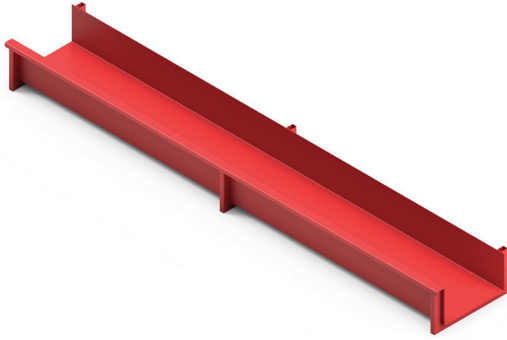

ZUBEHÖR

EINLEGEKASSETTE

TYP	REM-1/560	REM-1/760	REM-1/960
Artikel-Nr.	130000133	130002056	130002057
Maße (B x T x H) [mm]	4000 x 684 x 363	4000 x 884 x 363	4000 x 1084 x 363
Lichte Maße Etage (T x H) [mm]	560 x 300	760 x 300	960 x 300

- Zum Einlegen in Roll-Aus-Regal Fächern und in die Dachablage
- Ideal für die Lagerung von biegsamen Langgut oder Reststücken
- Für Kranbestückung geeignet