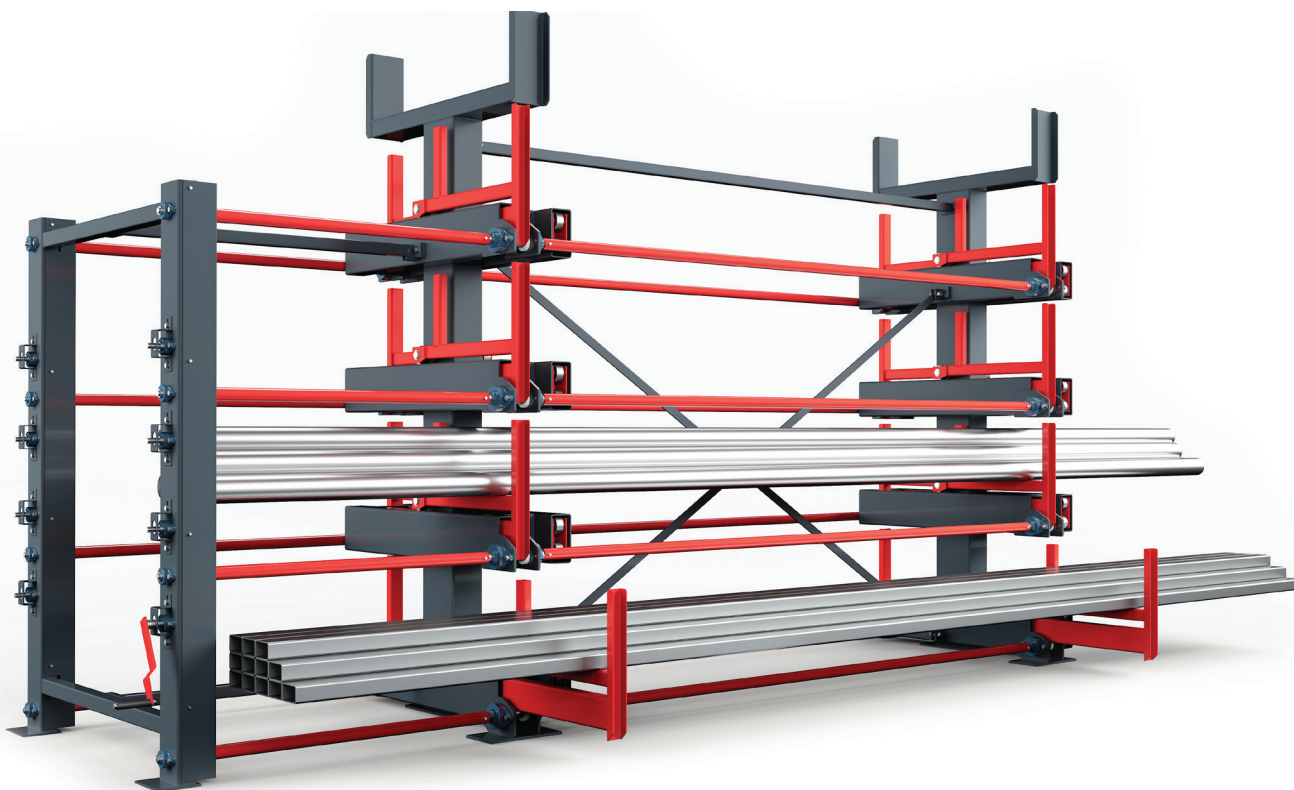

PRODUKTDATENBLATT

DOPPELSEITIGE ROLL-AUS-REGALE

PRODUKTBEschREIBUNG

Roll-Aus-Regal

Im „Roll-Aus-Regal“ werden die Tragarme zusammen mit dem Lagergut ausgefahren. Dies ermöglicht einen optimalen Zugriff und erhöht die raumsparende Einlagerung von Langgut, auch mit hohen Gewichten, Kassetten oder Kisten. Die qualitativ hochwertigen Kragarmregale sind optimal geeignet für die Lagerung Ihres Langguts oder anderer sperriger Güter. Die Bandbreite der zu lagernden Güter reicht von leichten Kunststoffrohren über Stahlrohre bis hin zu Holzplatten und Profilen. Die Regale können flexibel an unterschiedliche Lagerguthöhen und Belastungsanforderungen angepasst werden.

Arbeitsweise

Die ausrollbaren Etagen-Lastarme werden mit einer Kurbel über drehbare Spindeln ausgefahren. Das Ausrollen erfolgt kontrolliert und ist durch die Regalarmtiefe begrenzt. Spindelwelle und Kurbelumdrehungen haben ein Übersetzungsverhältnis von 2,36: 1. Bei voller Lastaufnahme von 5.000 kg kann die Anfangs-Umdrehung eine Kurbelkraft von ca. 15 kg erfordern, danach genügt nur leichte Kraftaufwendung.

- Für die Lagerung schwerer Rohre oder Langgut
- Sichere Lagerung von Rohren verschiedener Längen
- Einfach zu bedienen
- Made in Germany
- Sonderanfertigungen auf Anfrage möglich
- Farben frei wählbar nach Kundenwunsch

TECHNISCHE DATEN

3 ETAGEN

TYP	RRA-DM 560/3	RRA-DM 760/3	RRA-DM 960/3
Artikel-Nr.	130000016	130000018	130000021
Ausführung	doppelseitig	doppelseitig	doppelseitig
Etagenanzahl	2x3 + Dachablage	2x3 + Dachablage	2x3 + Dachablage
Traglast pro Arm [kg]	1600	1250	1000
Traglast pro Etage [kg]	3200	2500	2000
Maße (B x T x H) [mm]	5120 x 1525 x 2105	5120 x 1925 x 2105	5120 x 2325 x 2105
Lichte Maße Etage (T x H) [mm]	560 x 300	760 x 300	960 x 300
Lichte Maße Dach (T x H) [mm]	1120 x 300	1520 x 300	1920 x 300