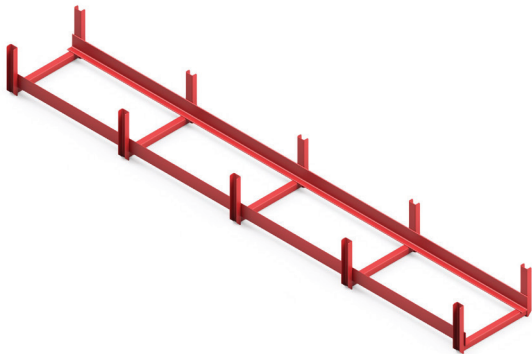

TYP	RRS-EM 560/5	RRS-EM 760/5	RRS-EM 960/5
Artikel-Nr.	130000025	130000028	130000031
Ausführung	einseitig	einseitig	einseitig
Etagenanzahl	1x5 + Dachablage	1x5 + Dachablage	1x5 + Dachablage
Traglast pro Arm [kg]	2600	2000	1500
Traglast pro Etage [kg]	5200	4000	3000
Maße (B x T x H) [mm]	4950 x 1395 x 3525	4950 x 1795 x 3525	4950 x 2195 x 3525
Lichte Maße Etage (T x H) [mm]	560 x 300	760 x 300	960 x 300
Lichte Maße Dach (T x H) [mm]	1120 x 300	1520 x 300	1920 x 300

ZUBEHÖR

EINLEGEKASSETTE

TYP	REM-1/560	REM-1/760	REM-1/960
Artikel-Nr.	130000133	130002056	130002057
Maße (B x T x H) [mm]	4000 x 684 x 363	4000 x 884 x 363	4000 x 1084 x 363
Lichte Maße Etage (T x H) [mm]	560 x 300	760 x 300	960 x 300

- Zum Einlegen in Roll-Aus-Regal Fächern und in die Dachablage
- Ideal für die Lagerung von biegsamen Langgut oder Reststücken
- Für Kranbestückung geeignet

EINLEGEKASSETTE

TYP	REM-2/560	REM-2/760	REM-2/960
Artikel-Nr.	130000193	130002058	130002059
Maße (B x T x H) [mm]	4000 x 630 x 363	4000 x 830 x 363	4000 x 1030 x 363
Lichte Maße Etage (T x H) [mm]	550 x 300	750 x 300	950 x 300

- Zum Einlegen in Roll-Aus-Regal Fächern und in die Dachablage
- Ideal für die Lagerung von biegsamen Langgut oder Reststücken
- Für Kranbestückung geeignet

FACHTEILER

TYP	RFT-42/300	RFT-62/300
Artikel-Nr.	100802153	100800188
Lichte Maße (H) [mm]	300	300
Klemmbereich	42	62