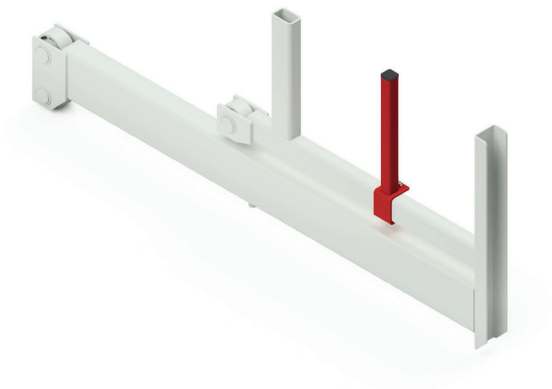

PRODUKTDATENBLATT

EINSEITIGE ROLL-AUS-REGALE

PRODUKTBECHREIBUNG

Roll-Aus-Regal

Im „Roll-Aus-Regal“ werden die Tragarme zusammen mit dem Lagergut ausgefahren. Dies ermöglicht einen optimalen Zugriff und erhöht die raumsparende Einlagerung von Langgut, auch mit hohen Gewichten, Kassetten oder Kisten. Die qualitativ hochwertigen Kragarmregale sind optimal geeignet für die Lagerung Ihres Langguts oder anderer sperriger Güter. Die Bandbreite der zu lagernden Güter reicht von leichten Kunststoffrohren über Stahlrohre bis hin zu Holzplatten und Profilen. Die Regale können flexibel an unterschiedliche Lagerguthöhen und Belastungsanforderungen angepasst werden.

- Zum Einlegen in Roll-Aus-Regal Fächern und in die Dachablage
- Ideal für die Lagerung von biegsamen Langgut oder Reststücken
- Für Kranbestückung geeignet

EINLEGEKASSETTE

TYP	REM-2/560	REM-2/760	REM-2/960
Artikel-Nr.	130000193	130002058	130002059
Maße (B x T x H) [mm]	4000 x 630 x 363	4000 x 830 x 363	4000 x 1030 x 363
Lichte Maße Etage (T x H) [mm]	550 x 300	750 x 300	950 x 300

- Zum Einlegen in Roll-Aus-Regal Fächern und in die Dachablage
- Ideal für die Lagerung von biegsamen Langgut oder Reststücken
- Für Kranbestückung geeignet

FACHTEILER

TYP	RFT-42/300	RFT-62/300
Artikel-Nr.	100802153	100800188
Lichte Maße (H) [mm]	300	300
Klemmbereich	42	62

- Zur sinnvollen Ordnung von verschiedenen Langgutmaterialien
- Kann variabel an die individuellen Lagerbedürfnisse angepasst werden
- Die Runge kann stufenlos auf dem Kragarmauszug verstellt werden