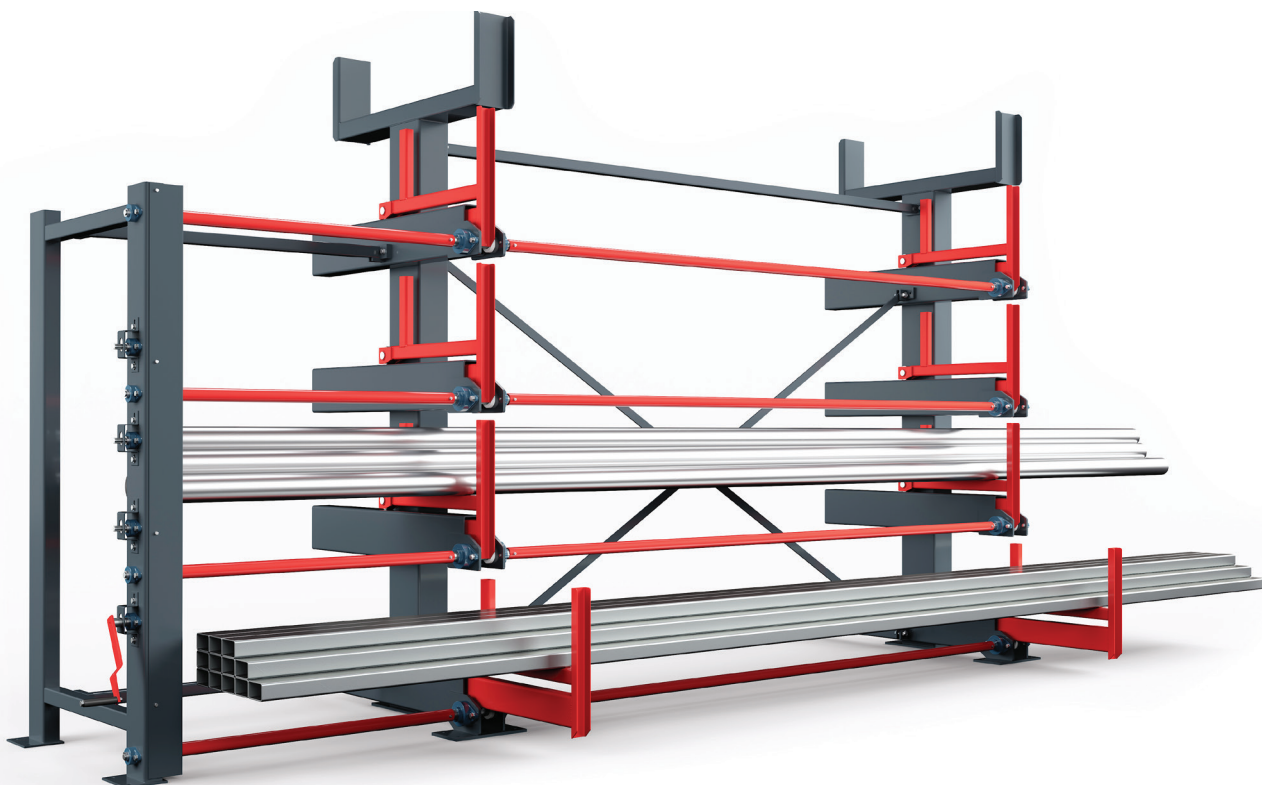

PRODUKTDATENBLATT

EINSEITIGE ROLL-AUS-REGALE

PRODUKTBECHREIBUNG

Roll-Aus-Regal

Im „Roll-Aus-Regal“ werden die Tragarme zusammen mit dem Lagergut ausgefahren. Dies ermöglicht einen optimalen Zugriff und erhöht die raumsparende Einlagerung von Langgut, auch mit hohen Gewichten, Kassetten oder Kisten. Die qualitativ hochwertigen Kragarmregale sind optimal geeignet für die Lagerung Ihres Langguts oder anderer sperriger Güter. Die Bandbreite der zu lagernden Güter reicht von leichten Kunststoffrohren über Stahlrohre bis hin zu Holzplatten und Profilen. Die Regale können flexibel an unterschiedliche Lagerguthöhen und Belastungsanforderungen angepasst werden.

Arbeitsweise

Die ausrollbaren Etagen-Lastarme werden mit einer Kurbel über drehbare Spindeln ausgefahren. Das Ausrollen erfolgt kontrolliert und ist durch die Regalarmtiefe begrenzt. Spindelwelle und Kurbelumdrehungen haben ein Übersetzungsverhältnis von 2,36: 1. Bei voller Lastaufnahme von 5.000 kg kann die Anfangs-Umdrehung eine Kurbelkraft von ca. 15 kg erfordern, danach genügt nur eine leichte Kraftaufwendung.

- Für die Lagerung schwerer Rohre oder Langgut
- Sichere Lagerung von Rohren verschiedener Längen
- Einfach zu bedienen
- Made in Germany
- Sonderanfertigungen auf Anfrage möglich
- Farben frei wählbar nach Kundenwunsch

TECHNISCHE DATEN

3 ETAGEN

TYP	RRA-EM 560/3	RRA-EM 760/3	RRA-EM 960/3
Artikel-Nr.	130000008	130000010	130000013
Ausführung	einseitig	einseitig	einseitig
Etagenanzahl	1x3 + Dachablage	1x3 + Dachablage	1x3 + Dachablage
Traglast pro Arm [kg]	1600	1250	1000
Traglast pro Etage [kg]	3200	2500	2000
Maße (B x T x H) [mm]	4940 x 1395 x 2105	4940 x 1795 x 2105	4940 x 2195 x 2105
Lichte Maße Etage (T x H) [mm]	560 x 300	760 x 300	960 x 300
Lichte Maße Dach (T x H) [mm]	1120 x 300	1520 x 300	1920 x 300