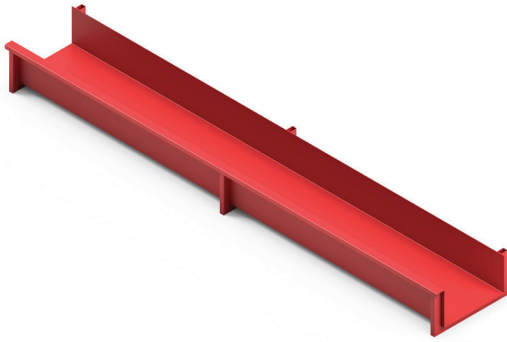

ZUBEHÖR

EINLEGEKASSETTE

TYP	REM-1/560	REM-1/760	REM-1/960
Artikel-Nr.	130000133	130002056	130002057
Maße (B x T x H) [mm]	4000 x 684 x 363	4000 x 884 x 363	4000 x 1084 x 363
Lichte Maße Etage (T x H) [mm]	560 x 300	760 x 300	960 x 300

- Zum Einlegen in Roll-Aus-Regal Fächern und in die Dachablage
- Ideal für die Lagerung von biegsamen Langgut oder Reststücken
- Für Kranbestückung geeignet