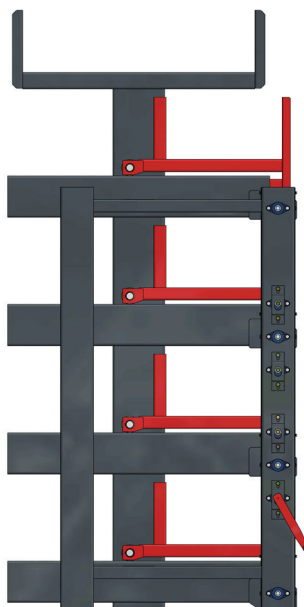

4 ETAGEN

TYP	RRA-EM 560/4	RRA-EM 760/4	RRA-EM 960/4
Artikel-Nr.	100801841	130000011	130000014
Ausführung	einseitig	einseitig	einseitig
Etagenanzahl	1x4 + Dachablage	1x4 + Dachablage	1x4 + Dachablage
Traglast pro Arm [kg]	1600	1250	1000
Traglast pro Etage [kg]	3200	2500	2000
Maße (B x T x H) [mm]	4940 x 1395 x 2665	4940 x 1795 x 2665	4940 x 2195 x 2665
Lichte Maße Etage (T x H) [mm]	560 x 300	760 x 300	960 x 300
Lichte Maße Dach (T x H) [mm]	1120 x 300	1520 x 300	1920 x 300

TYP	RRS-EM 560/4	RRS-EM 760/4	RRS-EM 960/4
Artikel-Nr.	130000004	130000027	130000030
Ausführung	einseitig	einseitig	einseitig
Etagenanzahl	1x4 + Dachablage	1x4 + Dachablage	1x4 + Dachablage
Traglast pro Arm [kg]	2600	2000	1500
Traglast pro Etage [kg]	5200	4000	3000
Maße (B x T x H) [mm]	4950 x 1395 x 2905	4950 x 1795 x 2905	4950 x 2195 x 2905
Lichte Maße Etage (T x H) [mm]	560 x 300	760 x 300	960 x 300
Lichte Maße Dach (T x H) [mm]	1120 x 300	1520 x 300	1920 x 300