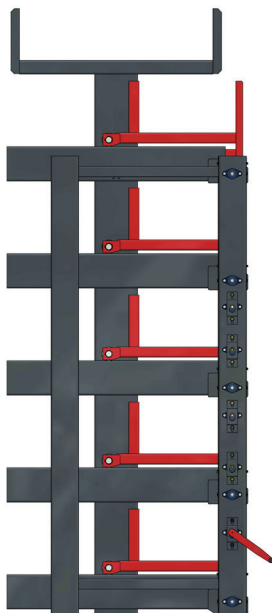

5 ETAGEN

TYP	RRA-EM 560/5	RRA-EM 760/5	RRA-EM 960/5
Artikel-Nr.	130000009	130000012	130000015
Ausführung	einseitig	einseitig	einseitig
Etagenanzahl	1x5 + Dachablage	1x5 + Dachablage	1x5 + Dachablage
Traglast pro Arm [kg]	1600	1250	1000
Traglast pro Etage [kg]	3200	2500	2000
Maße (B x T x H) [mm]	4940 x 1395 x 3225	4940 x 1795 x 3225	4940 x 2195 x 3225
Lichte Maße Etage (T x H) [mm]	560 x 300	760 x 300	960 x 300
Lichte Maße Dach (T x H) [mm]	1120 x 300	1520 x 300	1920 x 300

TYP	RRS-EM 560/5	RRS-EM 760/5	RRS-EM 960/5
Artikel-Nr.	130000025	130000028	130000031
Ausführung	einseitig	einseitig	einseitig
Etagenanzahl	1x5 + Dachablage	1x5 + Dachablage	1x5 + Dachablage
Traglast pro Arm [kg]	2600	2000	1500
Traglast pro Etage [kg]	5200	4000	3000
Maße (B x T x H) [mm]	4950 x 1395 x 3525	4950 x 1795 x 3525	4950 x 2195 x 3525
Lichte Maße Etage (T x H) [mm]	560 x 300	760 x 300	960 x 300
Lichte Maße Dach (T x H) [mm]	1120 x 300	1520 x 300	1920 x 300